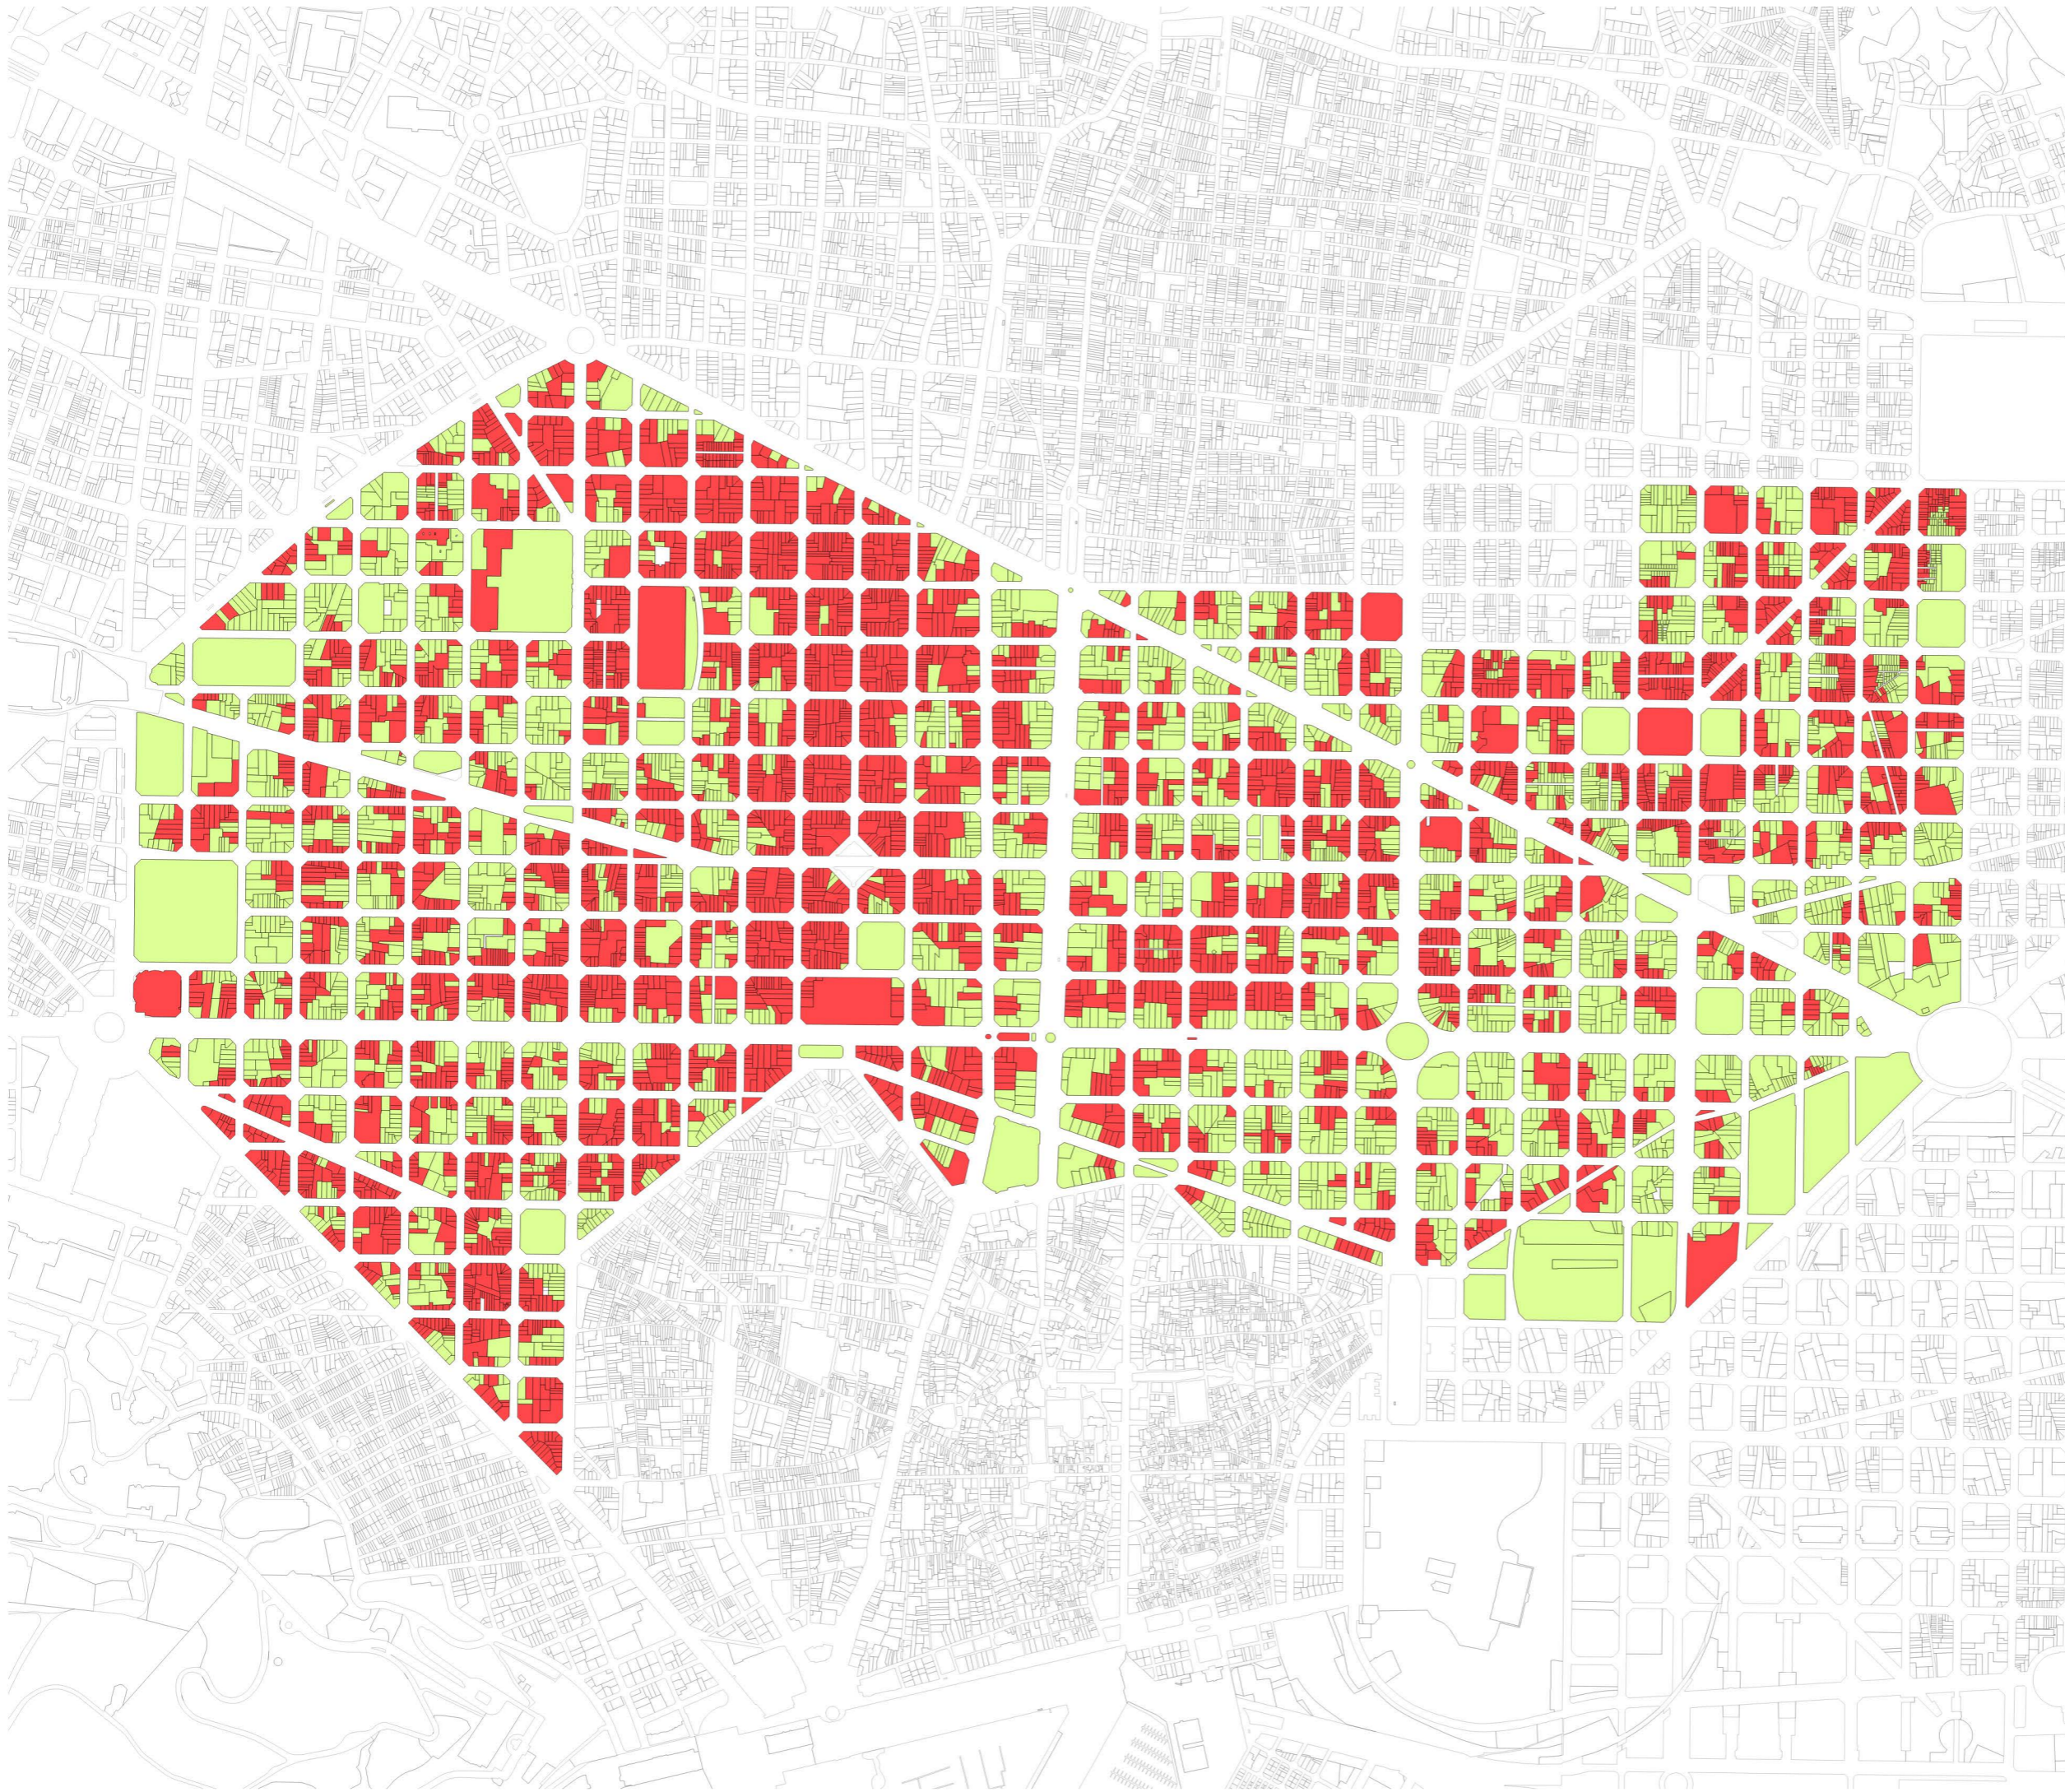

Simulació de la regulació de bars i restaurants en radi 50 m C1a (4)

Simulació de la saturació de bars i restaurants en radi 50 m (4)

filter : coalesce("avg_bars_restaurants_n_r1",0)+ coalesce("avg_comalimentari_degustacio_n_r1",0)
<=4

Saturació per sobre del límit

Projecció ETRS89-31N (25831)
17069_simulacio_r02_180123.qgs 2018-01-25
Escala 1:10.000 A3

443 | 837 Simulació de la regulació de bars i restaurants en radi 50 m C1a (4)

17069 Atlas Eixample